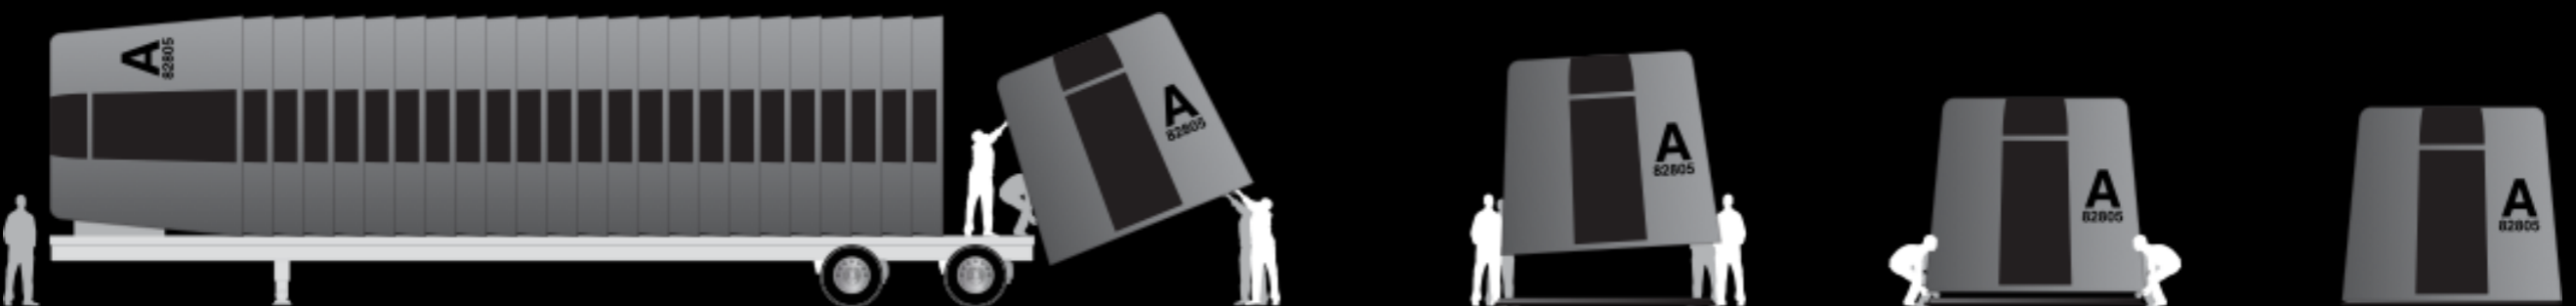

The **Reaction** Housing System

Exo Setup – in two minutes or less.

המבנה תוכנן כך ששינוע ואחסנה יהיו יעילים ביותר.

בזמן אחסנה היחידות נכנסות אחת בתוך השניה (כמו כוסות פלסטיק).

העיצוב הפשוט מאפשר להשמיש יחידה בתוך 5 דקות על ידי ארבעה אנשים

וללא כל ציוד מכני.

1

2

3