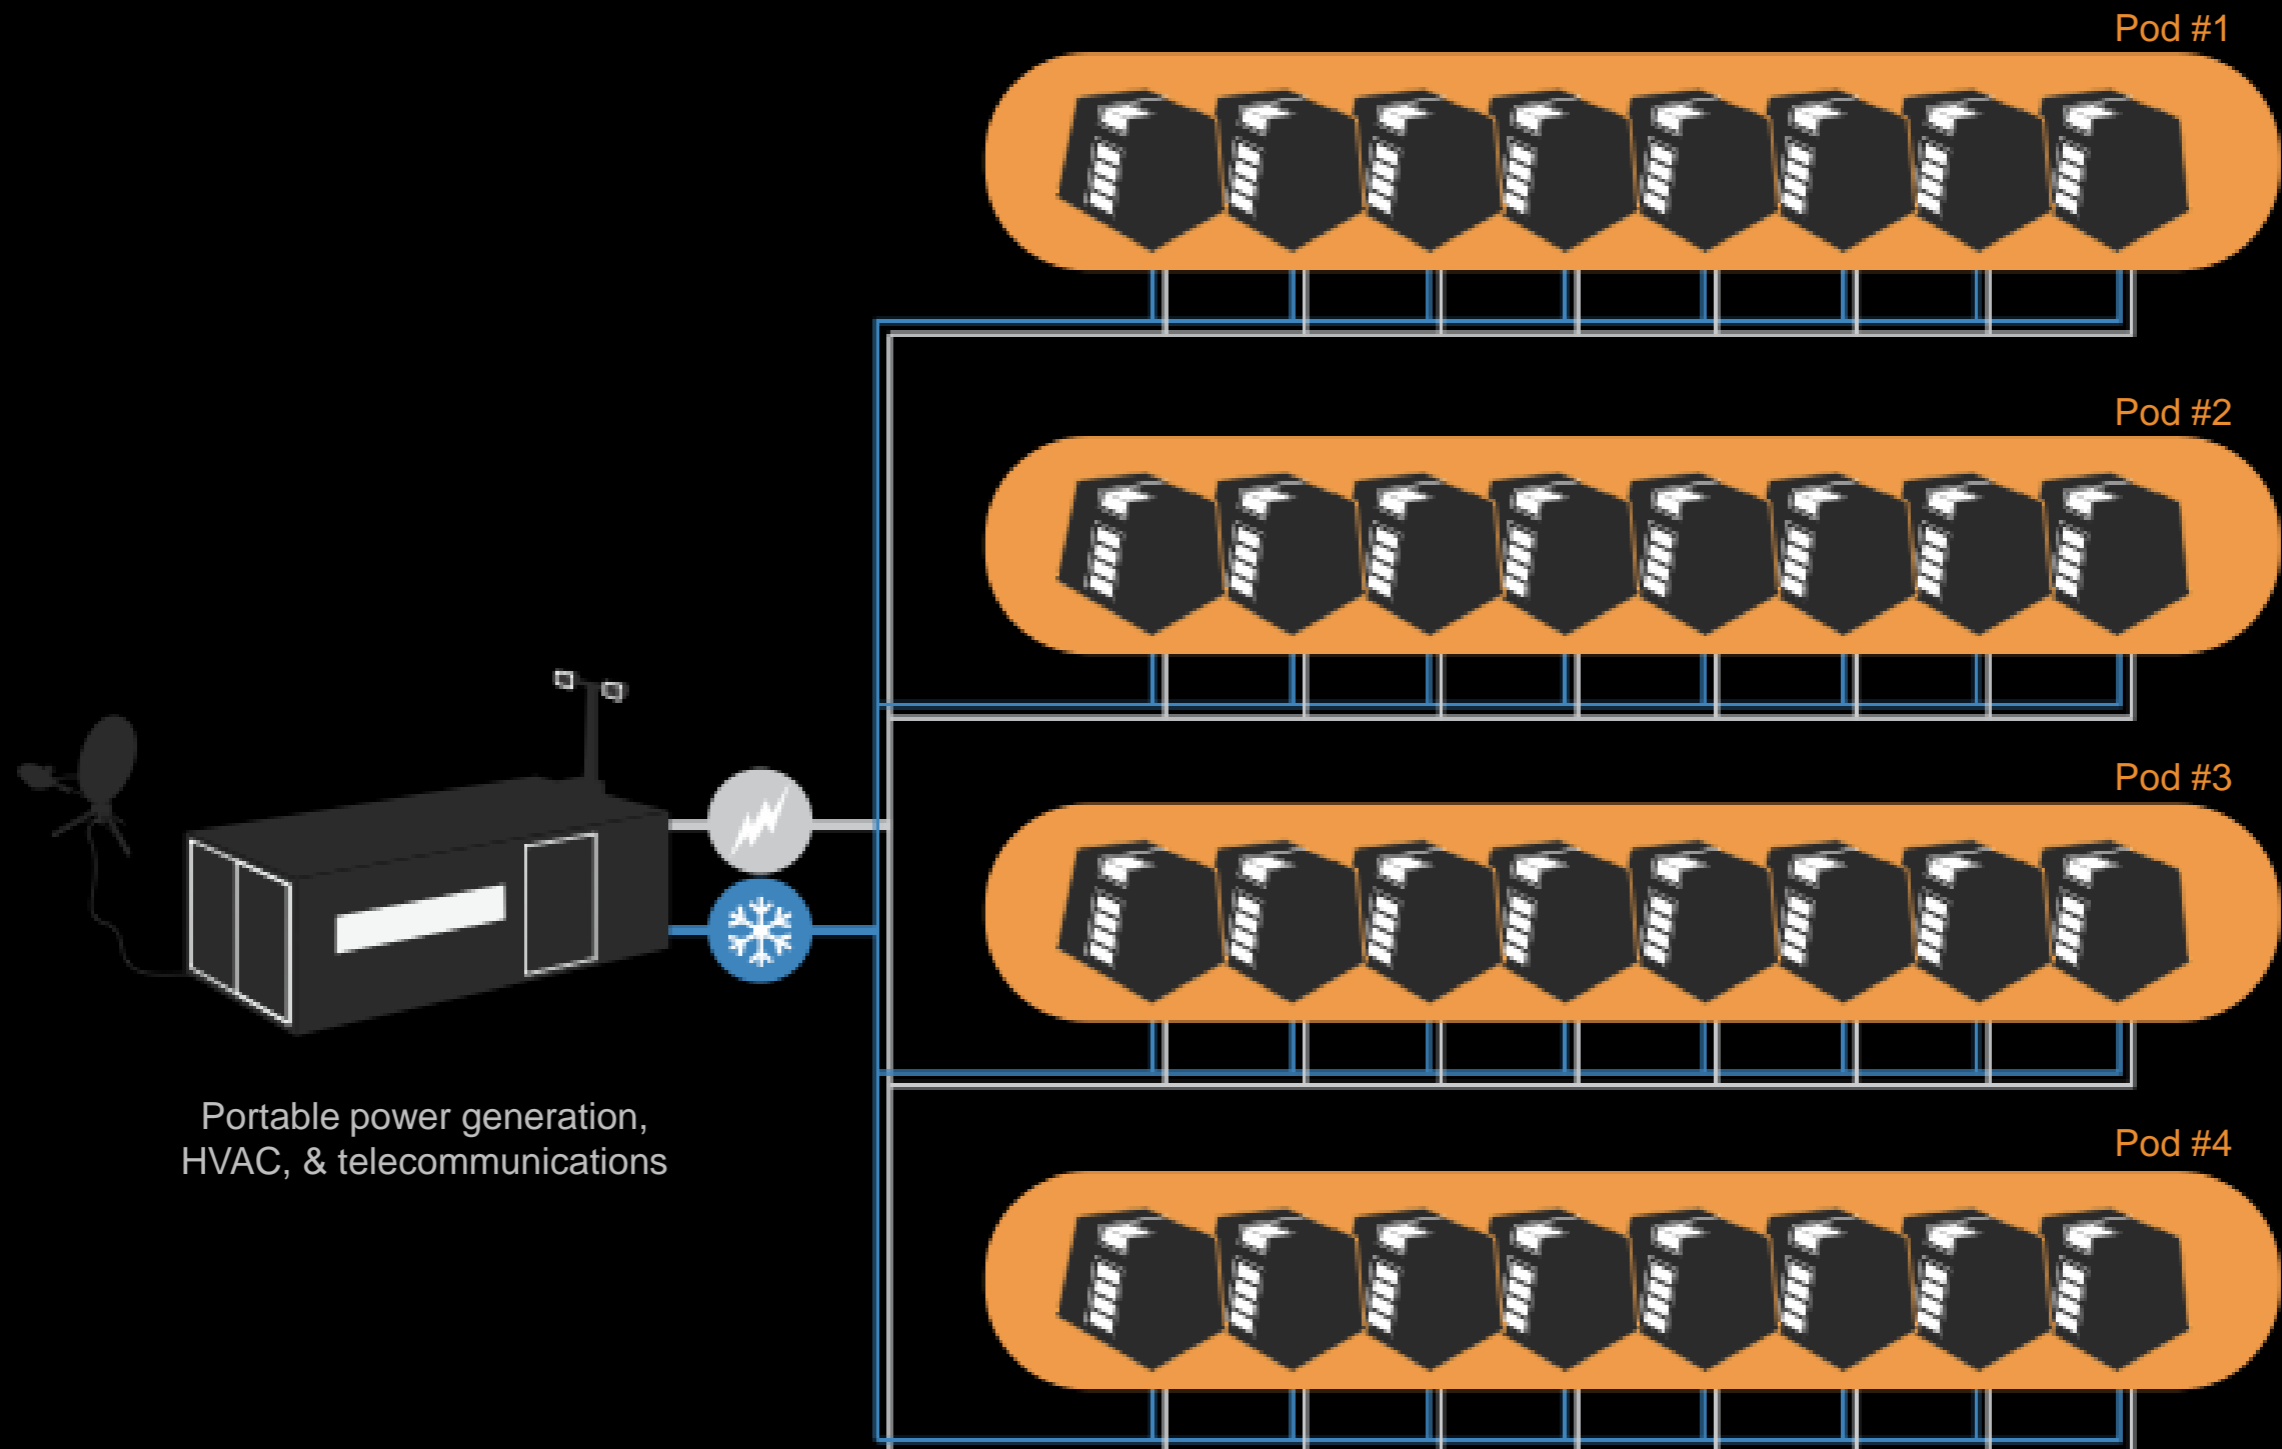

סביב נקודת ריכוז

שרשור

The **Reaction** Housing System

Exo Setup – in two minutes or less.

המבנה תוכנן כך ששינוע ואחסנה יהיו יעילים ביותר.

בזמן אחסנה היחידות נכנסות אחת בתוך השניה (כמו כוסות פלסטיק).

העיצוב הפשוט מאפשר להשמיש יחידה בתוך 5 דקות על ידי ארבעה אנשים

וללא כל ציוד מכני.

1

2

3

פריסת תשתית

בנוסף להגנה ומקום לישון, כל מבנה מתחבר בשרשרור ליחידת כח מרכזית. ניתן גם להתחבר

ליחידת מיזוג אויר ותקשורת. המבנים מוכנים עם תאורה פנימית ושקעי חשמל

The Exo Shelter Unit