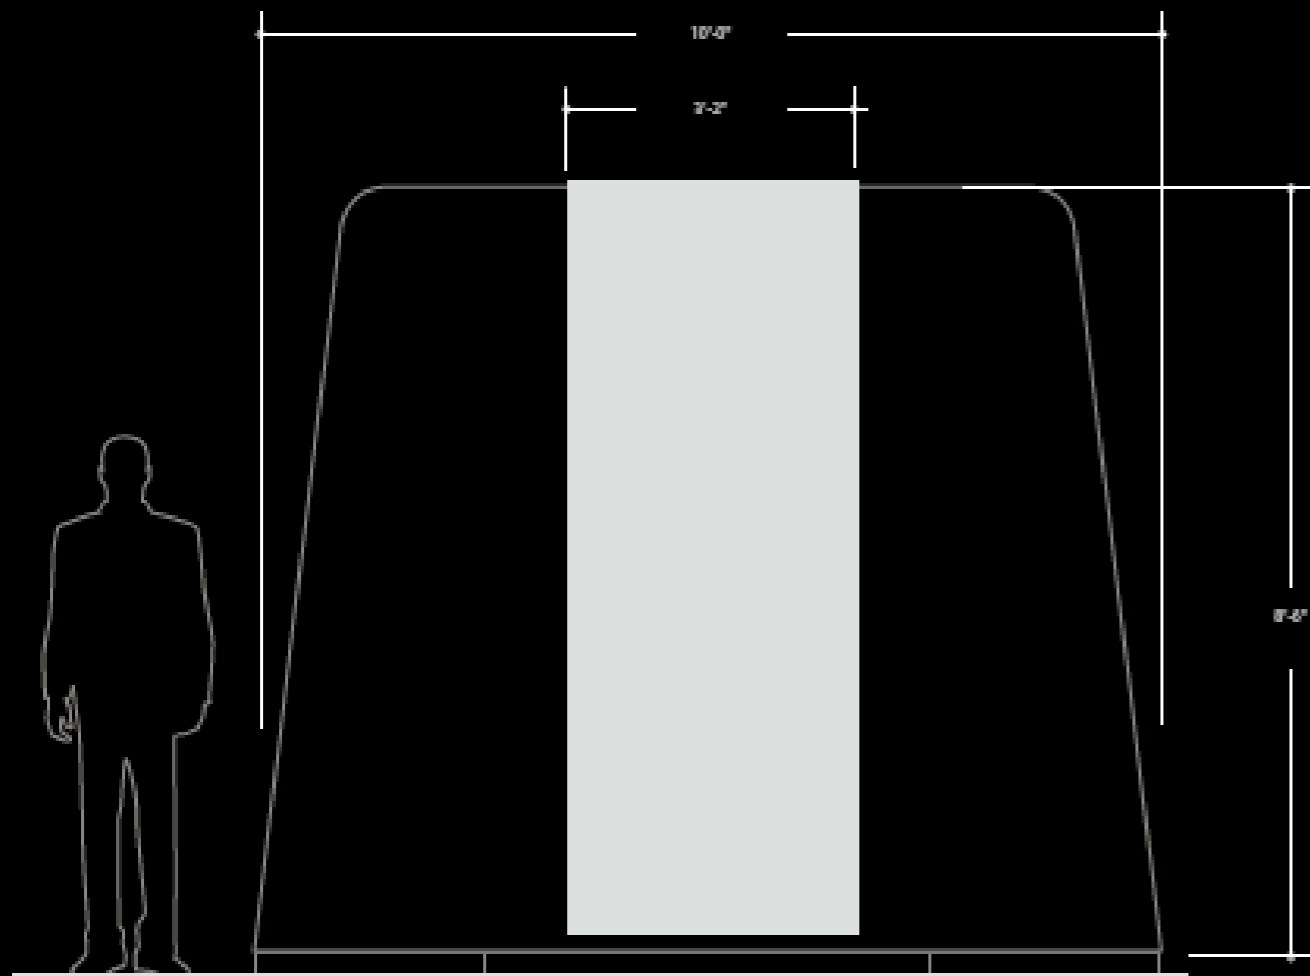

The **Reaction** Housing System

A Flexible Solution

גודל המבנה (חיצוני)

רוחב: 3 מ'

עומק: 2.6 מ'

גובה: 2.7 מ'

מרחב פנימי

רוחב: 2.9 מ'

עומק: 2.4 מ'

גובה: 2.5 מ'

The **Reaction** Housing System

A Flexible Solution

- 4 מיטות מתקפלות מובנות בקירות
- 4 שקעי חשמל + מפסק פחת
- תאורת LED מובנית
- מתאים לאכלוס 4 מבוגרים

The **Reaction** Housing System